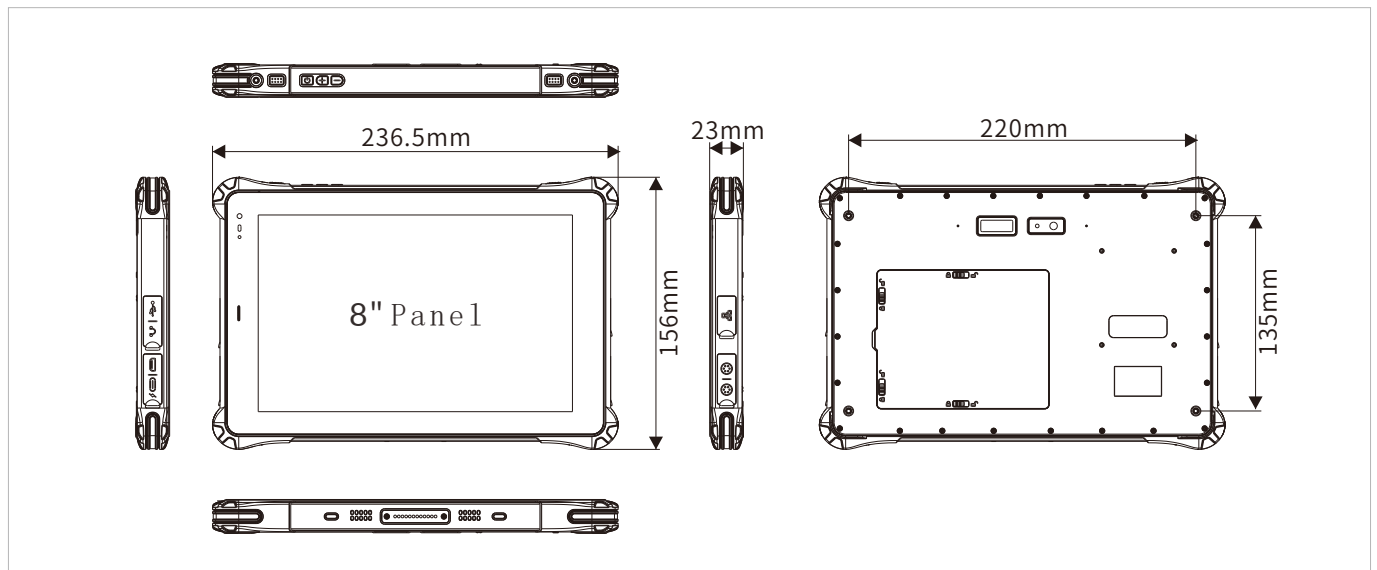

产品规格	
外观尺寸(长 x 宽x厚)	236.5 x 156 x 23mm
重量	850g
环境规格	
工作温度	-10 °C to 50 °C
储存温度	-20 °C to 60 °C
相对湿度	95% @ 40°C , 无冷凝
抗冲击	MIL-STD-810H: 2022 Method 514.8 Procedure I
抗振动	MIL-STD-810H: 2022 Method 516.8 Procedure IV, 4ft
IP防护	IP67
认证	
EMC	CE, FCC
I/O Interfaces	Graphic
Dimensions	Graphic
装箱清单	
装箱清单	1x RTC-M82,1x电池,1x手带,1x电源适配器

尺寸图

可选配件

名称	描述
SS18	肩带
HS8	手带